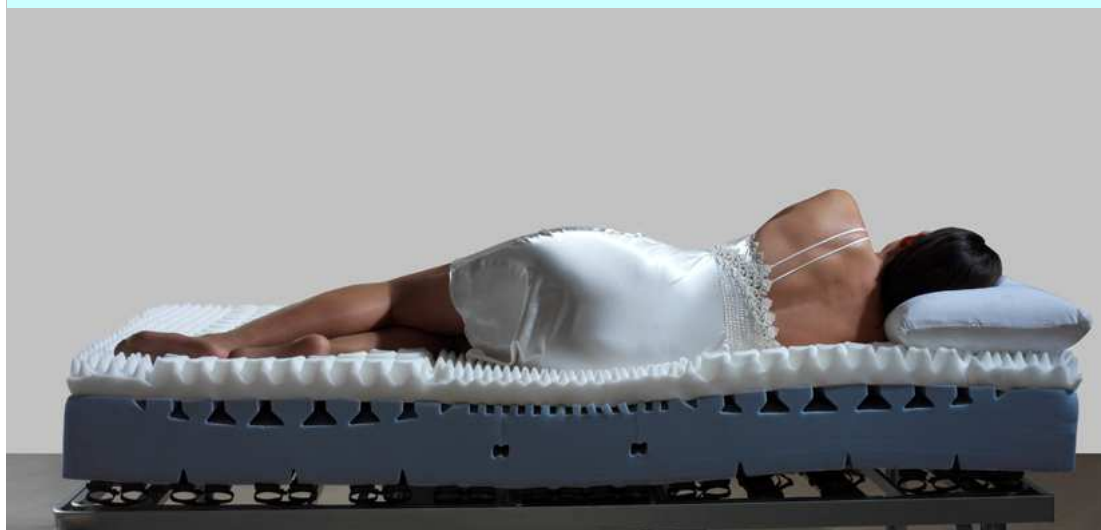

Komodissimo

THALIS

Confort Adaptable

MÁXIMA SUAVIDAD y TRANSPIRABILIDAD que mantienen la sensación de frescor y alargan la vida del colchón. Tratamiento ANTIÁCAROS.

FUNDA ACOLCHADA VISCOELÁSTICA

Función amortiguadora y cámara de aire que facilita la transpiración y alarga la vida del colchón.

Acabado de calidad para un colchón exclusivo.

Laterales bordados y tejido Stretch de diseño.

Doble cremallera y fácil de desenfundar.

Visco Térmica Perfilada

Capa de 6 cms de viscoelástica perfilada de 7 zonas de descanso, con canales de aireación, para liberar la presión, regular la temperatura y control de humedad interior.

Perfilado Anatómico

Tras someter a múltiples estudios nuestras espumaciones, hemos conseguido un perfilado totalmente optimizado para mejorar el descanso postural.

MALLA AEROSLEEP PARA FAVORECER LA TRANSPIRACIÓN

El colchón lateralmente incorpora una malla de fabricación especial cuyo cometido consiste en expulsar el aire que sale de los canales de aireación del colchón, así conseguiremos mantener el interior del colchón fresco.